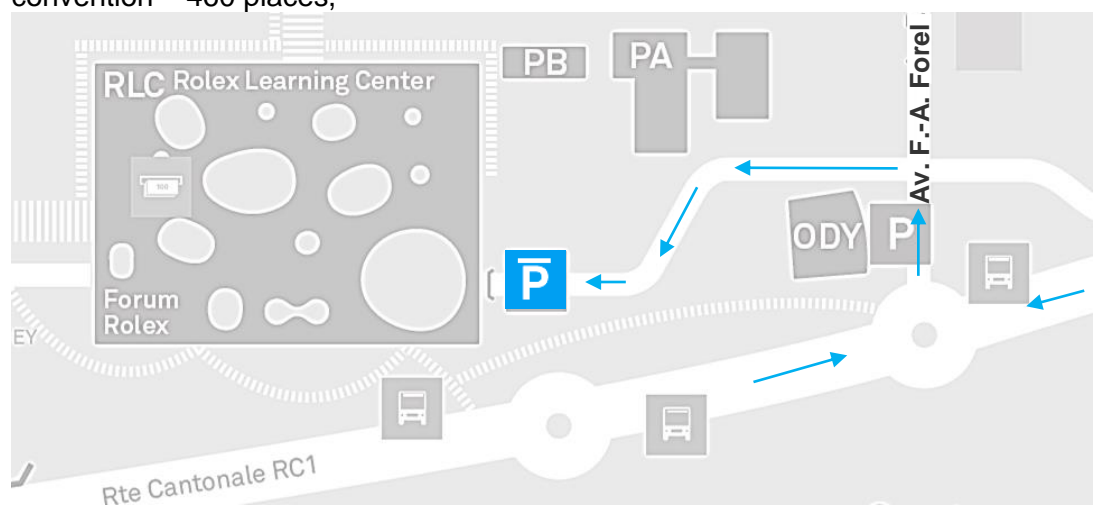

100 % Biotech & Medtech

Léman Business Matchmaking

Une convention d'affaires franco-suisse

ACCES & PARKINGS

➤ Principaux parkings sur le campus de l'EPFL :

Cependant si vous souhaitez venir en voiture jusqu'au campus : par l'autoroute suivez "Lausanne-Sud" puis prenez la sortie "EPFL-UNIL". Vous pourrez vous garer :

- au parking du Quartier Nord de l'EPFL/ les Arcades (directement à côté du SwissTech Convention Center) - 80 places,

- au parking du Rolex Learning Center (RLC) et marcher 5 minute jusqu'au centre de convention – 460 places,

- dans un autre parking : Esplanade, Odyssea, Alambics...

100 % Biotech & Medtech

Léman Business Matchmaking

Une convention d'affaires franco-suisse

ACCES & PARKINGS

➤ Plan global :

SwissTech Convention Center