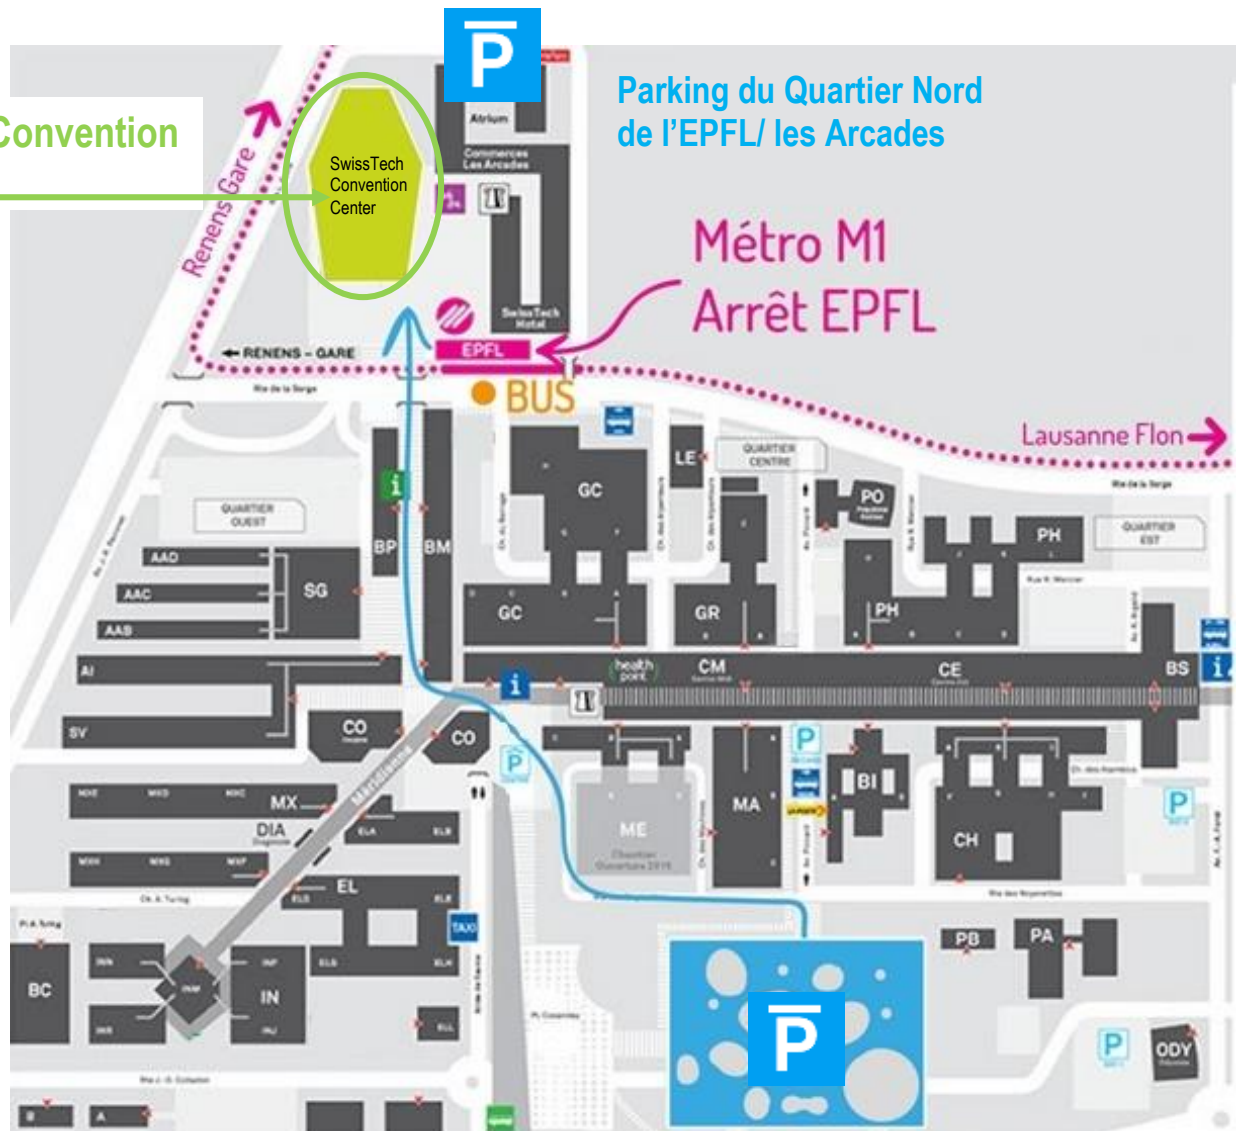

100 % Biotech & Medtech

Léman Business Matchmaking

Une convention d'affaires franco-suisse

ACCES & PARKINGS

➤ Principaux parkings sur le campus de l'EPFL :

Cependant si vous souhaitez venir en voiture jusqu'au campus : par l'autoroute suivez "Lausanne-Sud" puis prenez la sortie "EPFL-UNIL". Vous pourrez vous garer :

- au parking du Quartier Nord de l'EPFL/ les Arcades (directement à côté du SwissTech Convention Center) - 80 places,

- au parking du Rolex Learning Center (RLC) et marcher 5 minute jusqu'au centre de convention – 460 places,

- dans un autre parking : Esplanade, Odyssea, Alambics...

100 % Biotech & Medtech

Léman Business Matchmaking

Une convention d'affaires franco-suisse

ACCES & PARKINGS

➤ Plan global :

SwissTech Convention Center