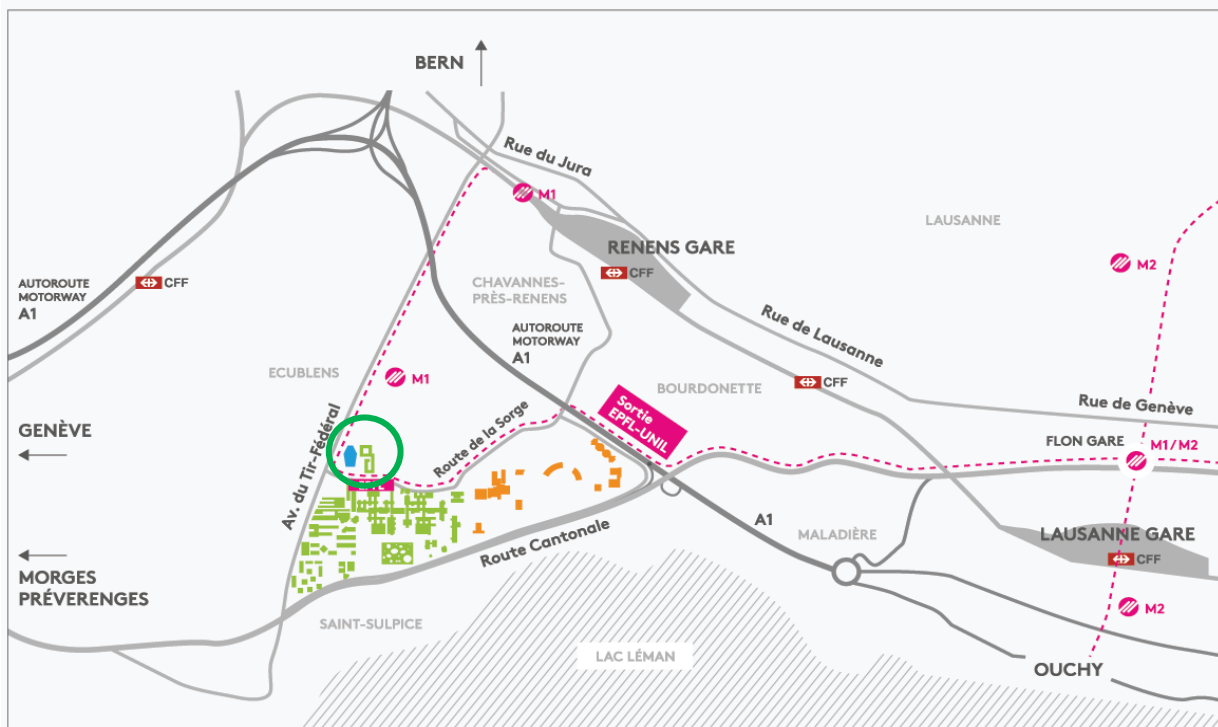

Coordonnées GPS :
Latitude : 46.523201
Longitude : 6.564626

➤ Transport publics :

Nous vous conseillons d'utiliser de préférence les transports publics pour venir. Les places de parking public sont payantes et peu nombreuses. La disponibilité des places de stationnement n'est pas assurée.

100 % Biotech & Medtech

Léman Business Matchmaking

Une convention d'affaires franco-suisse

ACCES & PARKINGS

➤ Principaux parkings sur le campus de l'EPFL :

Cependant si vous souhaitez venir en voiture jusqu'au campus : par l'autoroute suivez "Lausanne-Sud" puis prenez la sortie "EPFL-UNIL". Vous pourrez vous garer :

- au parking du Quartier Nord de l'EPFL/ les Arcades (directement à côté du SwissTech Convention Center) - 80 places,

- au parking du Rolex Learning Center (RLC) et marcher 5 minute jusqu'au centre de convention – 460 places,

- dans un autre parking : Esplanade, Odyssea, Alambics...

100 % Biotech & Medtech

Léman Business Matchmaking

Une convention d'affaires franco-suisse

ACCES & PARKINGS

➤ Plan global :

SwissTech Convention Center