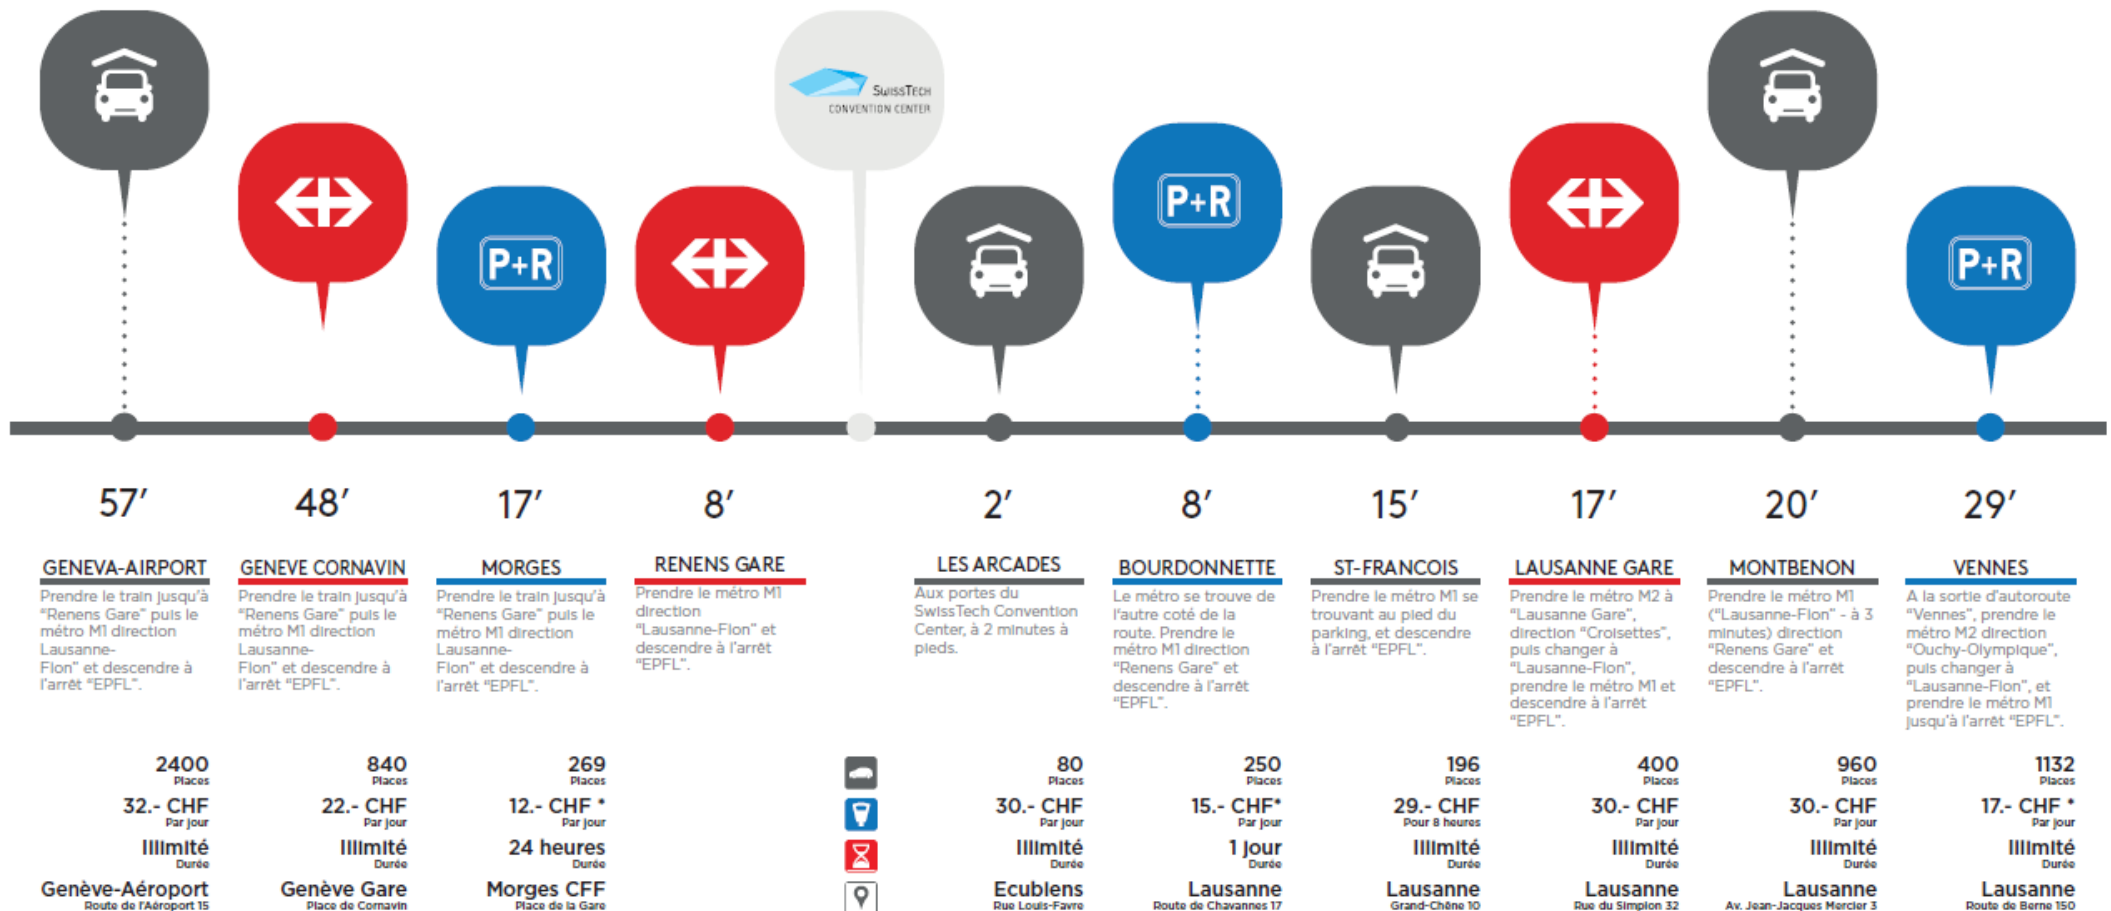

Léman Business Matchmaking

Une convention d'affaires franco-suisse

➤ Parkings relais :

En VOITURE : Il est conseillé d'utiliser les parkings relais à l'extérieur du campus, en empruntant ensuite si besoin les transports en commun :