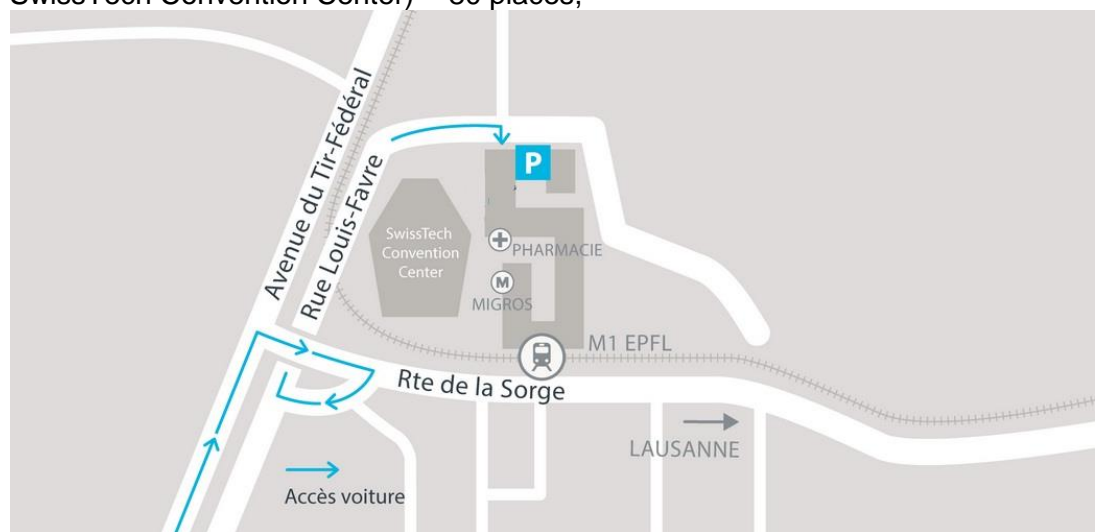

100 % Biotech & Medtech

Léman Business Matchmaking

Une convention d'affaires franco-suisse

ACCES & PARKINGS

➤ Principaux parkings sur le campus de l'EPFL :

Cependant si vous souhaitez venir en voiture jusqu'au campus : par l'autoroute suivez "Lausanne-Sud" puis prenez la sortie "EPFL-UNIL". Vous pourrez vous garer :

- au parking du Quartier Nord de l'EPFL/ les Arcades (directement à côté du SwissTech Convention Center) - 80 places,

- au parking du Rolex Learning Center (RLC) et marcher 5 minute jusqu'au centre de convention – 460 places,

- dans un autre parking : Esplanade, Odyssea, Alambics...

100 % Biotech & Medtech

Léman Business Matchmaking

Une convention d'affaires franco-suisse

ACCES & PARKINGS

➤ Plan global :

SwissTech Convention Center